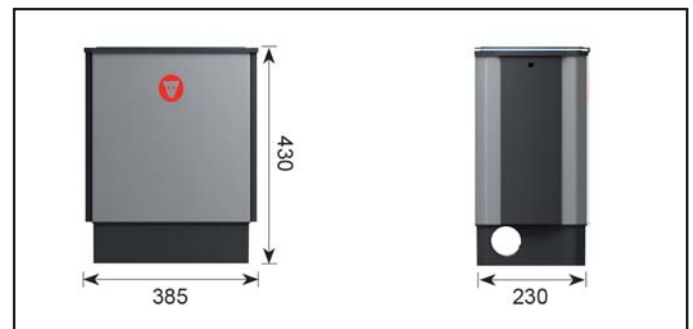

Se solárními panely: 3-12 měsíců (dle umístění)

Druh plastu:

PP, PA.

Třída vzduchotěsnosti:

IP 44

Hmotnost bez baterie:

7 kg

Při objednávce specifikujte: