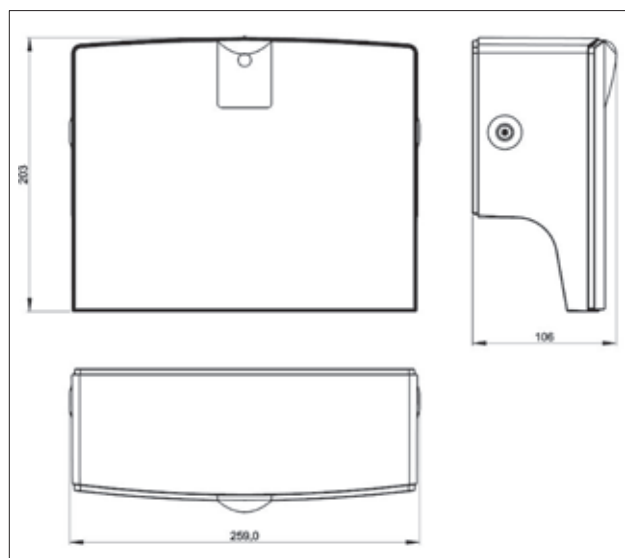

Třída vzduchotěsnosti (krytí):

IP 44

Rozměry:

Délka: 259 mm

Šířka: 106 mm

Výška: 203 mm

Hmotnost:

1,1 kg.